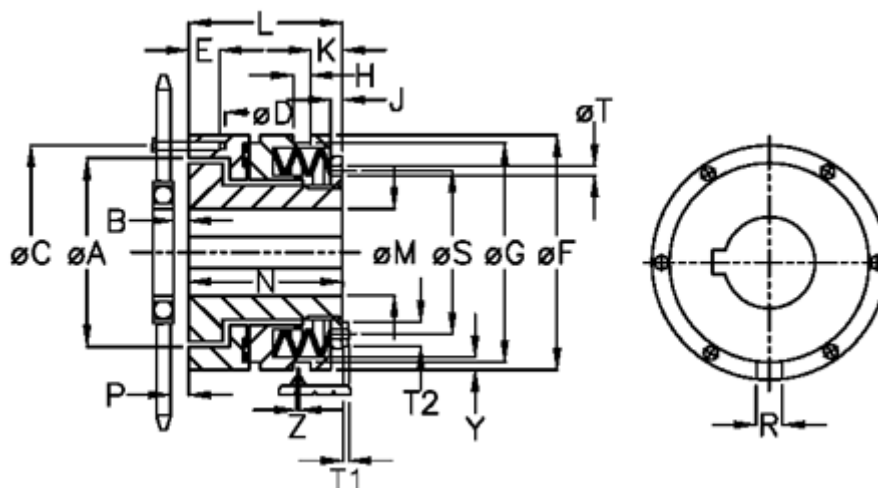

Varenummer: 46912011

Beskrivelse: Sikkerhedskobling Safeguard A 20 S

Mål

A = 41.0	J = 3.0	S = 36
B = 4.0	K = 7.5	T = 4
C = 48	L = 38.5	T1 = 3.0
D = 6xM5	M max = 20	T2 = 7
E = 6.5	M min = 7	Tallerkenfjeder montering = 6x1S
F = 55	N = 35.0	Tallerkenfjeder udførelse = S - let
G = 50.0	P = 3.1	Y = 2
H = 9	R = 6	Z = 0.1